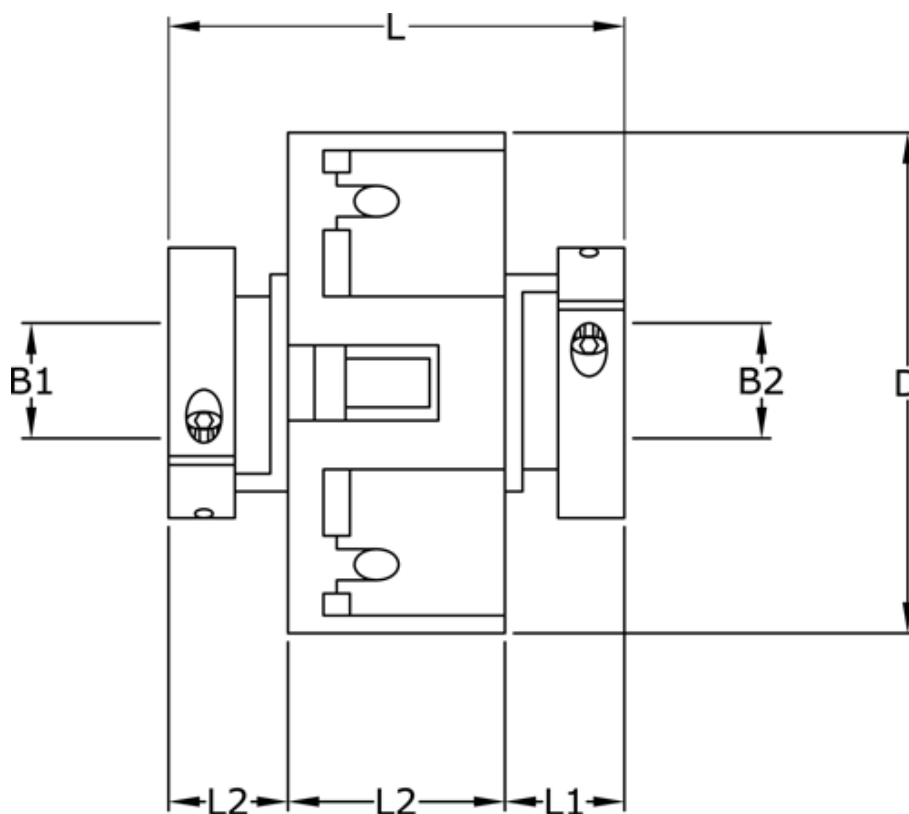

Varenummer: 3322205704245
Beskrivelse: Uni-Lat kobling str. 205.70.42.45
med klemnav, boring 16/18 mm

Mål

B1	= 16
B2	= 18
D	= 70
L	= 74.0
L1	= 28.5
L2	= 17.0
Skrue	= M6